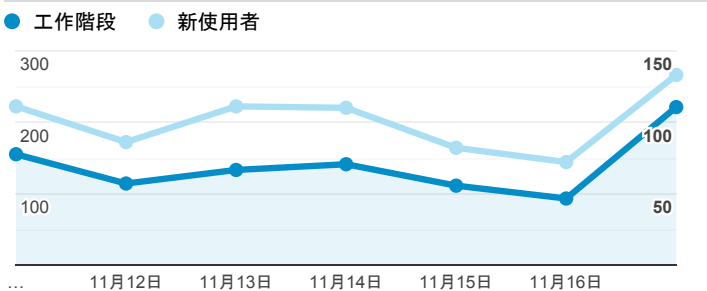

造訪和新造訪

造訪 (依 裝置類別 分組)

desktop mobile tablet

造訪 (依語言分組)

語言

工作階段