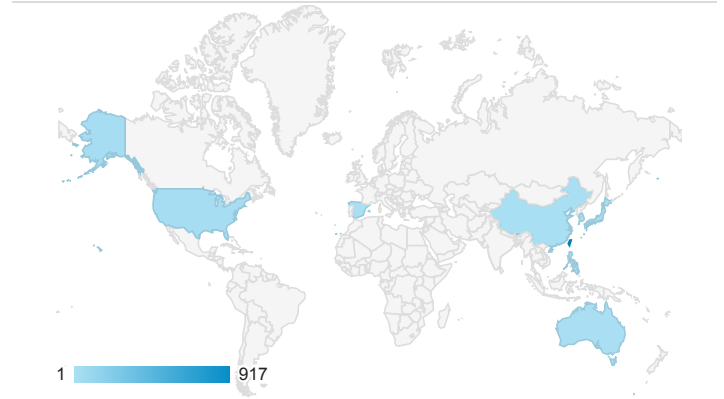

報表01_訪客

2019年11月11日 - 2019年11月17日

所有使用者
 100.00% 個工作階段

平均造訪停留時間和單次造訪頁數

造訪地圖

跳出率和平均造訪停留時間

造訪 (依瀏覽器分組)

造訪和不重複訪客