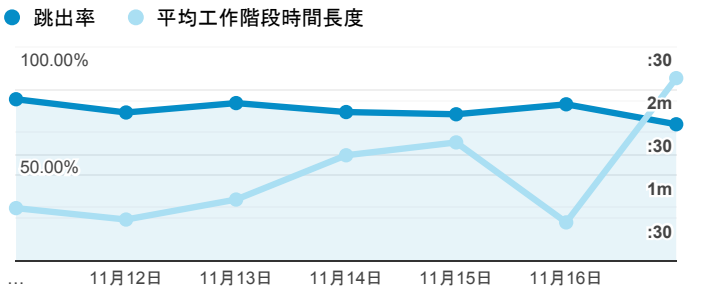

報表01_訪客

2019年11月11日 - 2019年11月17日

所有使用者
 100.00% 個工作階段

平均造訪停留時間和單次造訪頁數

造訪地圖

跳出率和平均造訪停留時間

造訪 (依瀏覽器分組)

造訪和不重複訪客