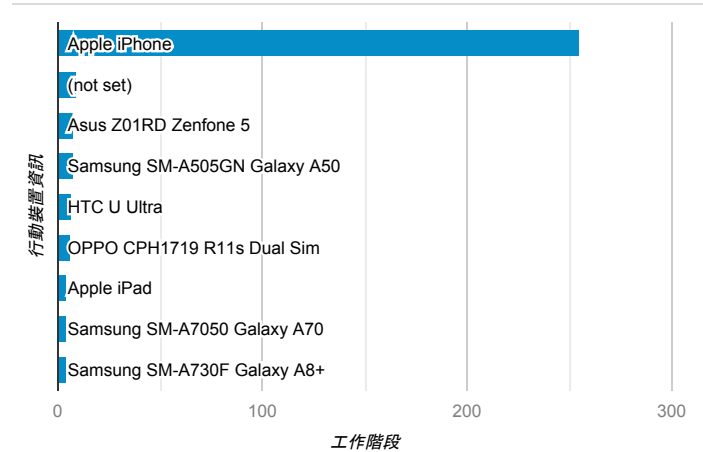

造訪和新造訪率 (依 行動裝置資訊 分組)