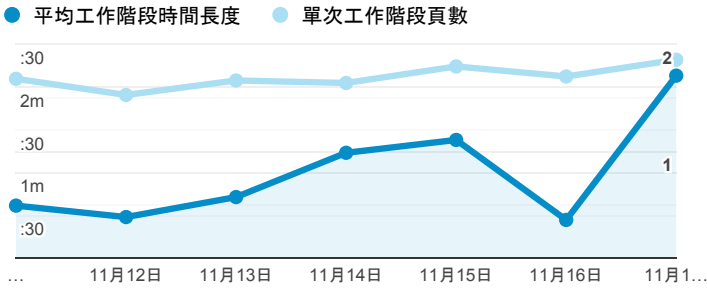

報表01_訪客

2019年11月11日 - 2019年11月17日

所有使用者
 100.00% 個工作階段

平均造訪停留時間和單次造訪頁數

造訪地圖

跳出率和平均造訪停留時間

造訪 (依瀏覽器分組)

造訪和不重複訪客