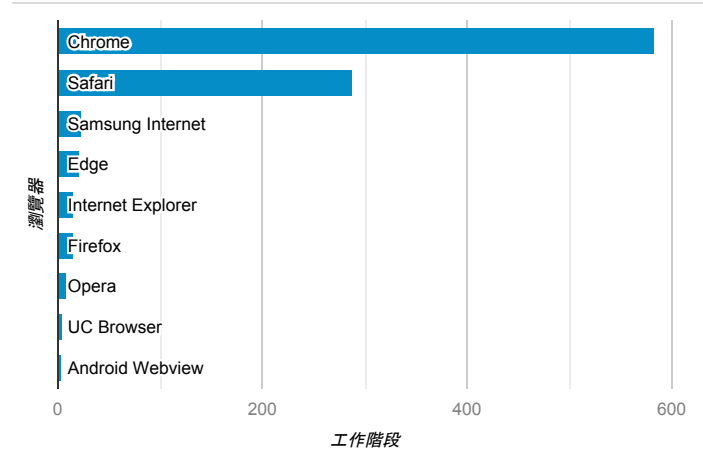

報表01_訪客

2019年11月11日 - 2019年11月17日

所有使用者
 100.00% 個工作階段

平均造訪停留時間和單次造訪頁數

造訪地圖

跳出率和平均造訪停留時間

造訪 (依瀏覽器分組)

造訪和不重複訪客