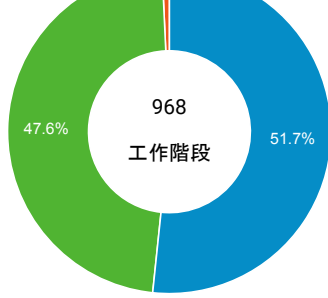

造訪和新造訪率 (依 行動裝置資訊 分組)

造訪和新造訪

造訪 (依 裝置類別 分組)

desktop mobile tablet

造訪 (依語言分組)

語言

工作階段

zh-tw	821
en-us	72
zh-cn	22
ja-jp	13
ko-kr	12
en-gb	6
zh-hk	6
en	5
vi-vn	4
zh	3