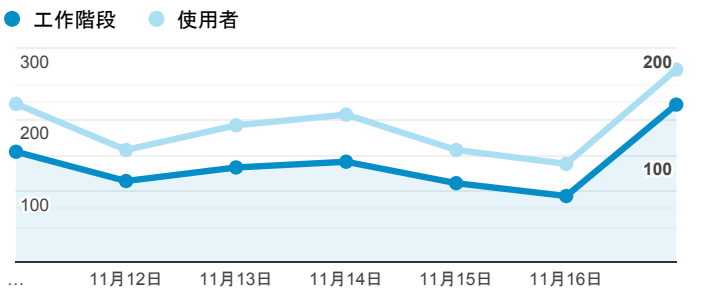

報表01_訪客

2019年11月11日 - 2019年11月17日

所有使用者
 100.00% 個工作階段

平均造訪停留時間和單次造訪頁數

造訪地圖

跳出率和平均造訪停留時間

造訪 (依瀏覽器分組)

造訪和不重複訪客